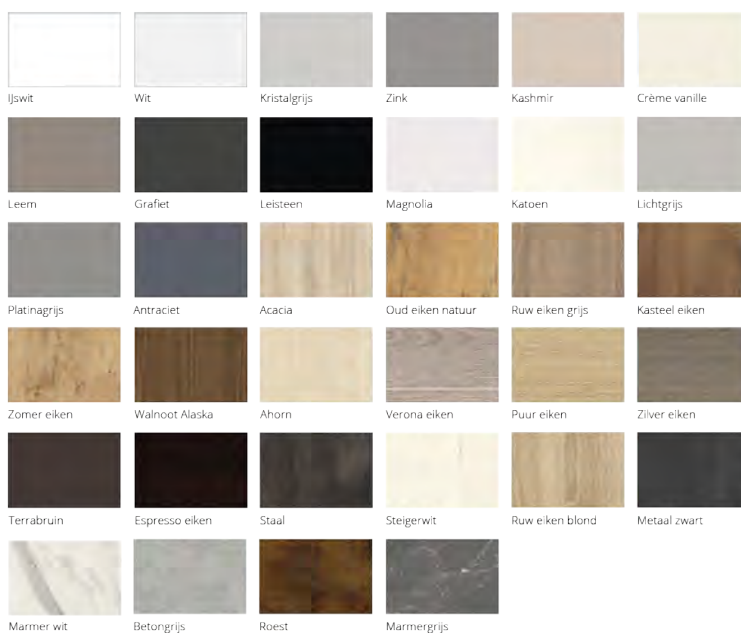

Kleurkeuze voor keukentype Atlas