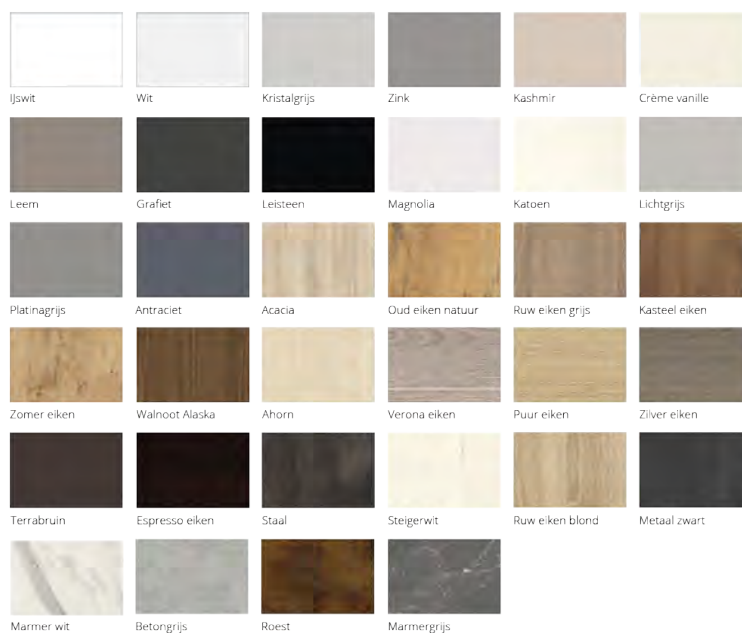

Kleurkeuze voor keukentype Atlas